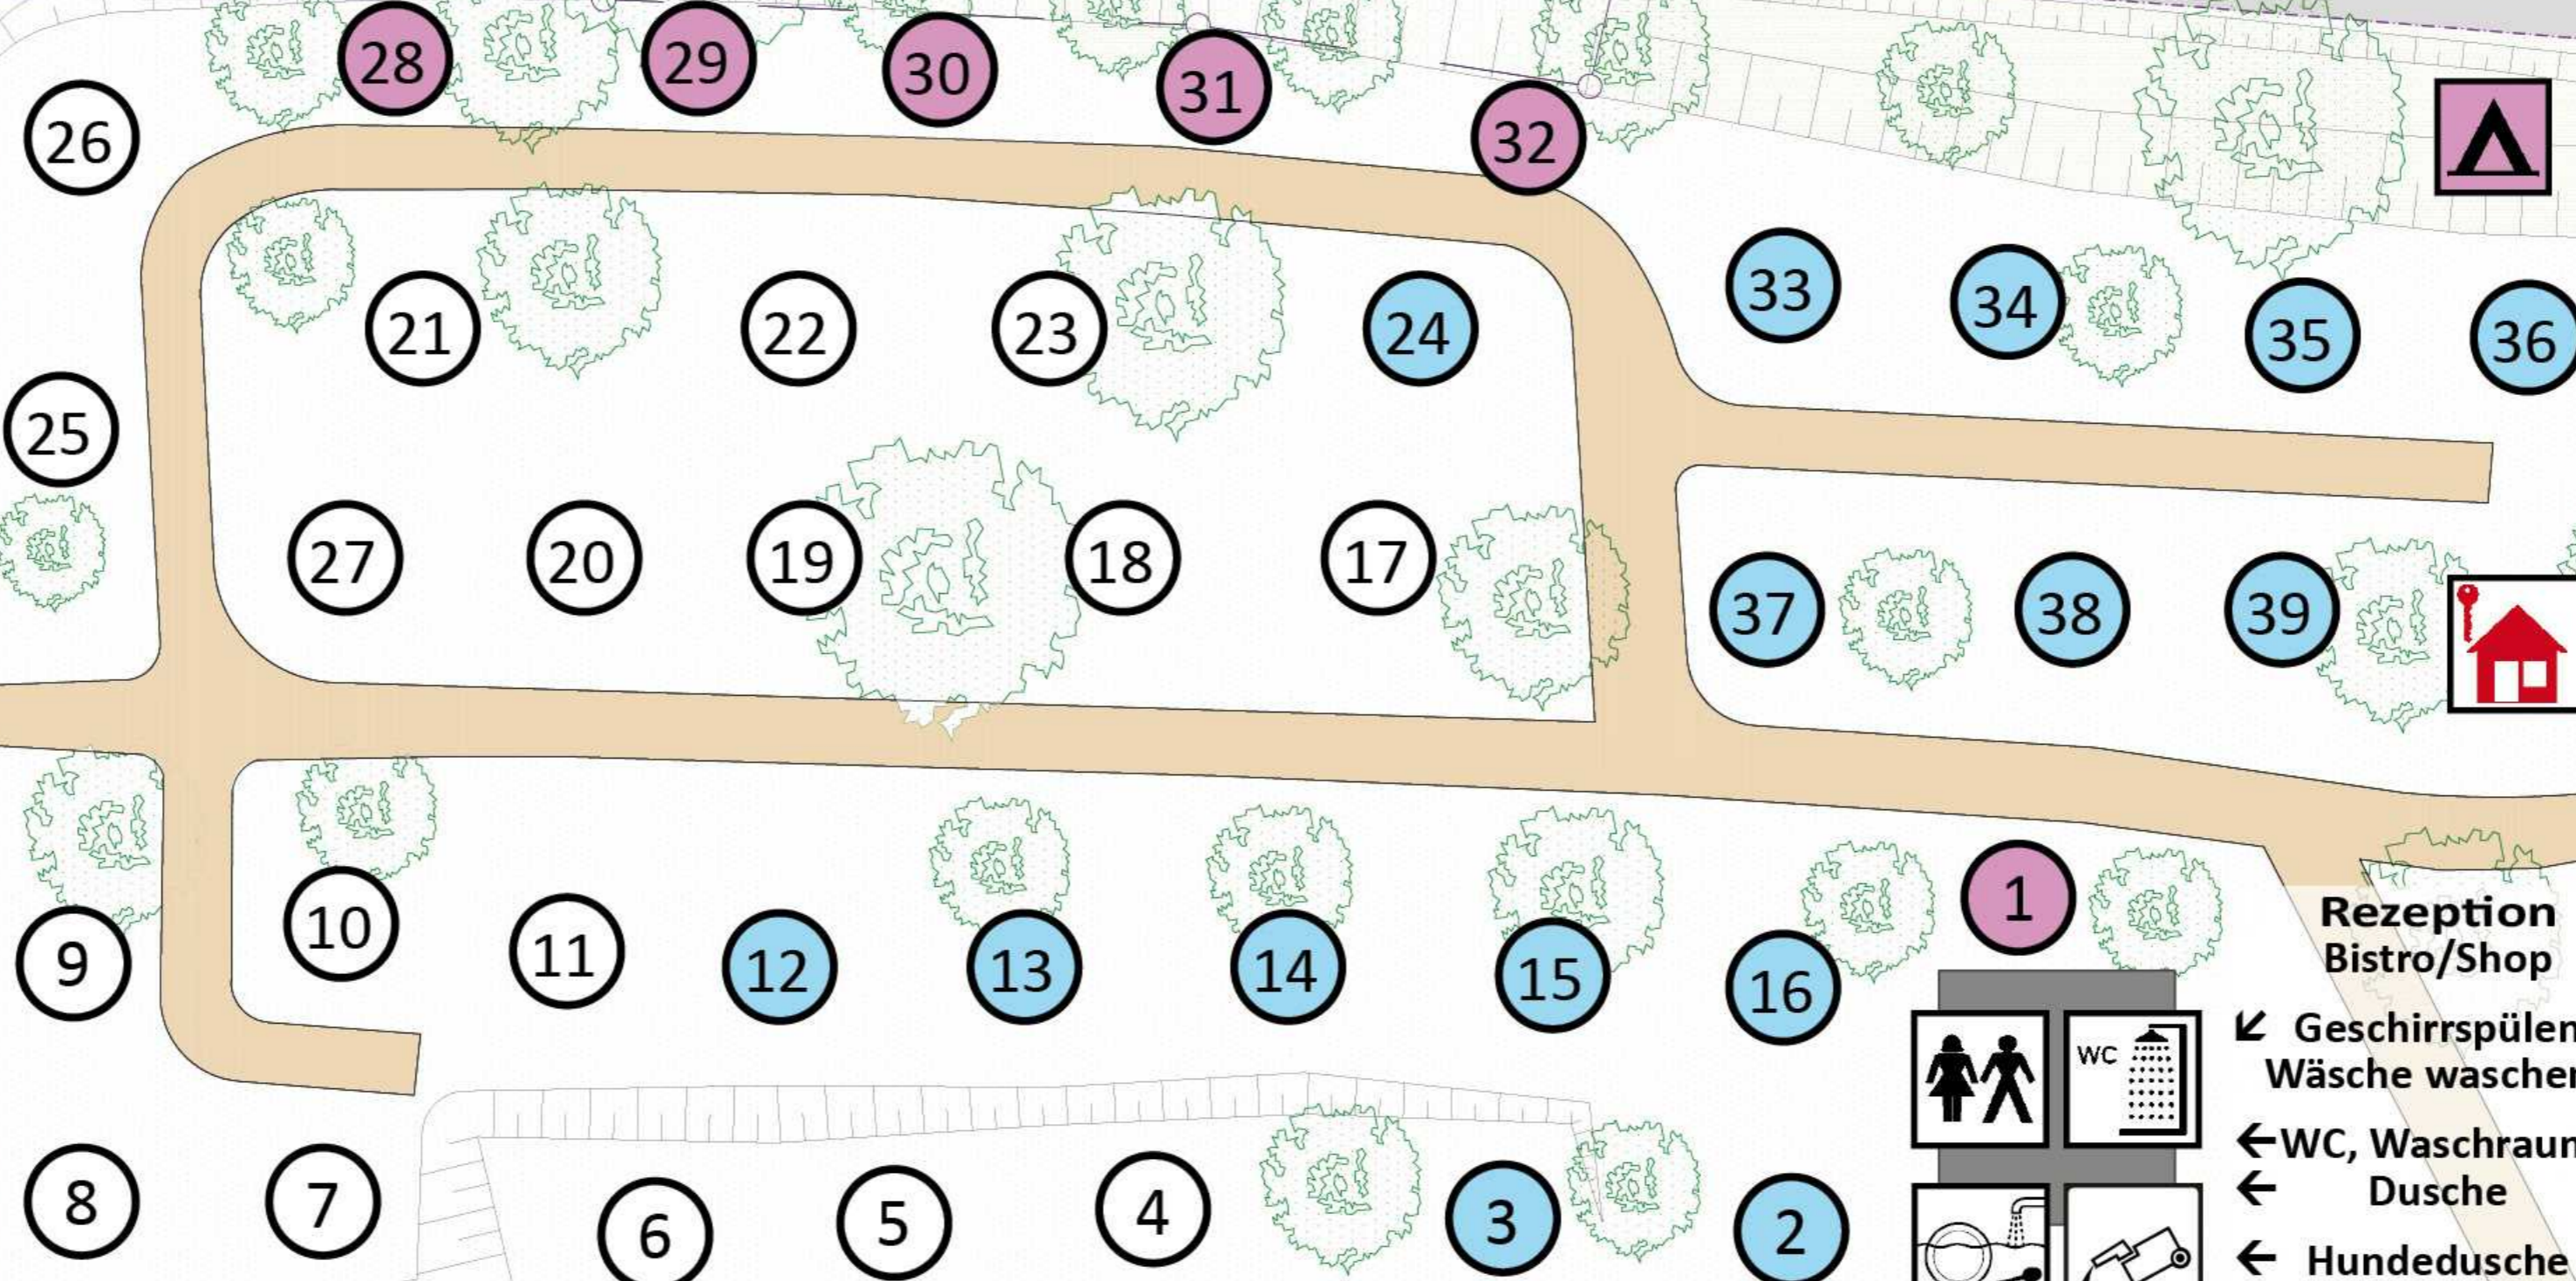

## Stellplätze:

- „Komfort“
- „Standard“
- „Preiswert“
- Kleinzelt-Terrasse
- Saison-/Dauercamping

## Mietunterkunft:

- Holzhäusle

Stand 01/2021, Änderungen vorbehalten.

12 Stellplätze

Hunde-spielwiese →

- Rezeption →
- Bistro/Shop →
- ← Geschirrspülen →
- ← Wäsche waschen →
- ← WC, Waschraum →
- ← Dusche →
- ← Hundedusche →
- ← Chemie-WC →
- ← Abfälle →
- ← WoMo VE-Station →