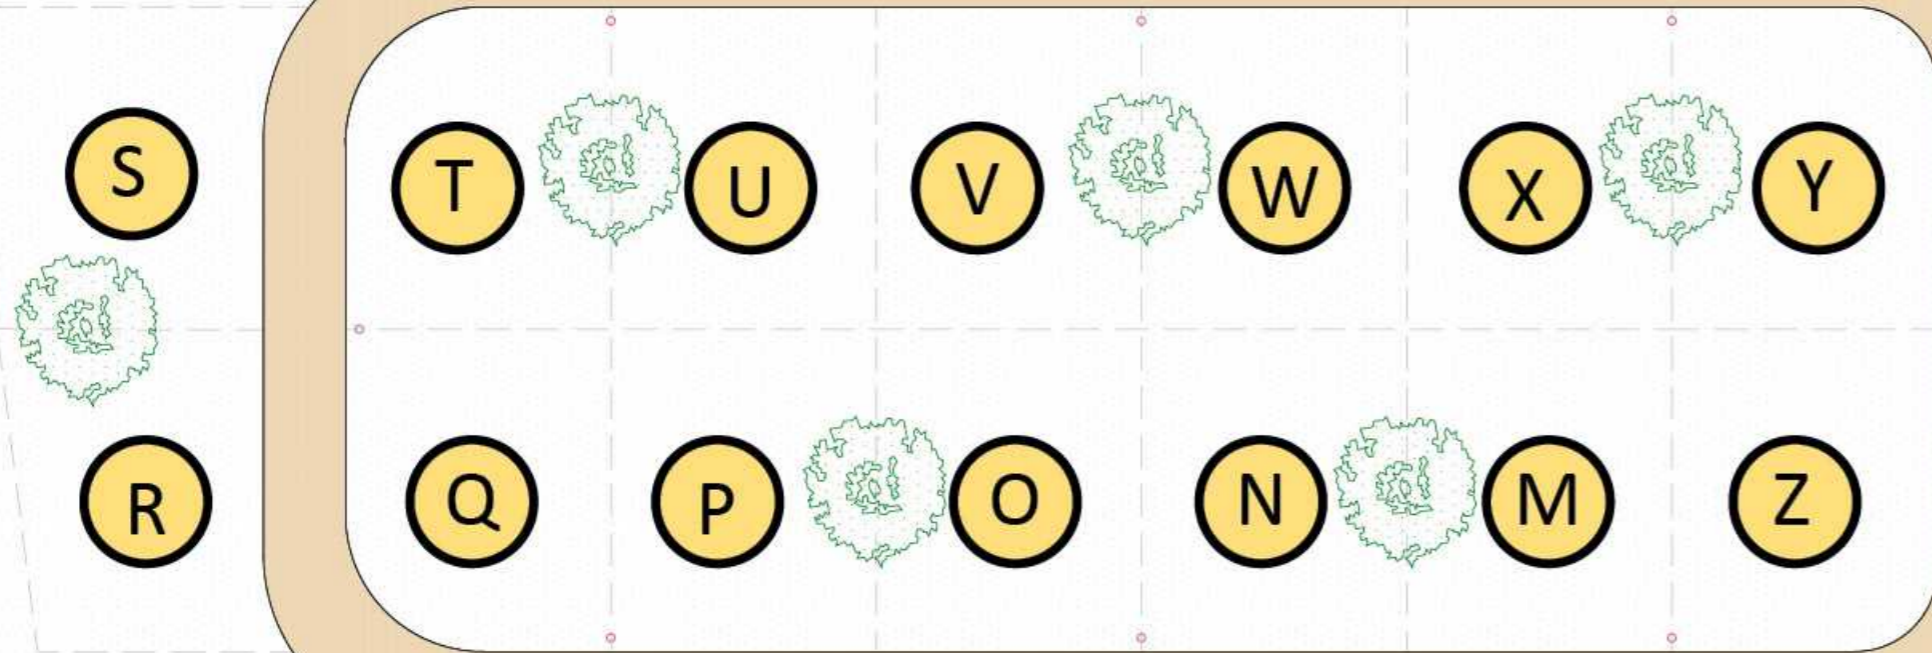

## Mietunterkunft:

- Holzhäusle

Stand 01/2021, Änderungen vorbehalten.

12 Stellplätze

Hunde-spielwiese →

- Rezeption →
- Bistro/Shop →
- ← Geschirrspülen →
- ← Wäsche waschen →
- ← WC, Waschraum →
- ← Dusche →
- ← Hundedusche →
- ← Chemie-WC →
- ← Abfälle →
- ← WoMo VE-Station →